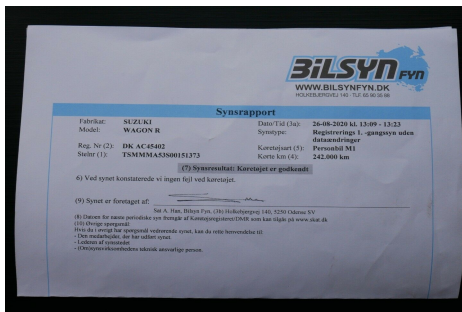

Suzuki Wagon R+ · 1,3 · GL

Pris: 9.499,-

Type:	Personvogn
Modelår:	2002
1. indreg:	01/2002
Kilometer:	243.000 km.
Brændstof:	Benzin
Farve:	
Antal døre:	5

ANHÆNGER TRÆK OG NYSYNET OG SAMME EJER SIDEN 2012 · · servo · ikke ryger · aftag. træk · el-ruder · el-spejle · c.lås · synet august 2020 · også lån UDEN udbetaling - vi sælger nr plader så du kan køre hjem - se biler og lån på www.bilfabrik.dk

Motor	Ydelse	Transmission	Mål	Økonomi
Volume: 1,3	Effekt: 76 HK.	Forhjulstræk	Længde: 350 cm.	Tank: 41 l.
Cylinder: 4	Moment: 115	Gear: Manuel gear	Bredde: 162 cm.	Km/l: 16,4 l.
Antal ventiler: 16	Topfart: 155 ktm/t.		Højde: 170 cm	Ejerafgift:
	0-100 km/t.: 12,80 sek.		Vægt: 925 kg.	DKK 2.520
				Produktionsår:
				-