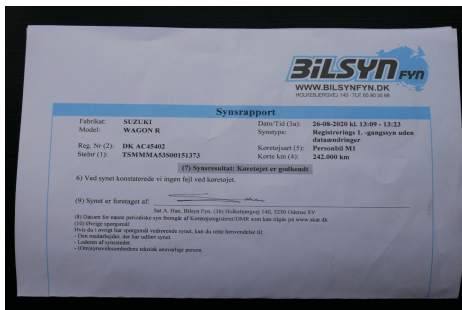

Suzuki Wagon R+ · 1,3 · GL

Pris: 9.499,-

| | |
|-------------|-------------|
| Type: | Personvogn |
| Modelår: | 2002 |
| 1. indreg: | 01/2002 |
| Kilometer: | 243.000 km. |
| Brændstof: | Benzin |
| Farve: | |
| Antal døre: | 5 |

| Motor | Ydelse | Transmission | Mål | Økonomi |
|--------------------|-------------------------|-------------------|-----------------|----------------|
| Volume: 1,3 | Effekt: 76 HK. | Forhjulstræk | Længde: 350 cm. | Tank: 41 l. |
| Cylinder: 4 | Moment: 115 | Gear: Manuel gear | Bredde: 162 cm. | Km/l: 16,4 l. |
| Antal ventiler: 16 | Topfart: 155 ktm/t. | | Højde: 170 cm | Ejerafgift: |
| | 0-100 km/t.: 12,80 sek. | | Vægt: 925 kg. | DKK 2.520 |
| | | | | Produktionsår: |
| | | | | - |